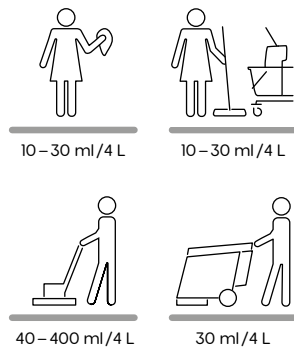

Anwendung und Dosierung

Einsatzbereich

- Geeignet für alle wasserbeständigen Materialien und Oberflächen wie Kunststoff, Edelstahl, Glasflächen und Heizkörper.
- Ebenfalls geeignet für alle wasserbeständigen Bodenbeläge wie Linoleum, Kautschuk und mehrschichtiges PVC, insbesondere die Intervall- und Intensivreinigung von beschichteten und unbeschichteten elastischen Bodenbelägen.
- Perfekt für den Einsatz im Reinigungsautomaten.

Wichtige Hinweise

1. **Verpackung:**
2. Karton mit 12 Flaschen à 1 L
   - Karton mit 2 Bags à 5 L
   - Stets kaltes Wasser verwenden.
   - Nicht auf Acrylglas einsetzen.